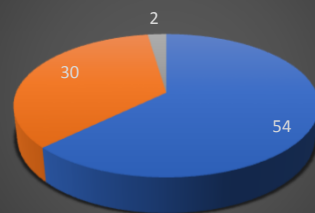

Taux de réussite - Plateau C  
Du 01/01/19 au 30/06/19  
Nombre d'élèves présentés : 150

■ Reçus ■ Ajournés ■ Absent

Taux de réussite - Plateau CE  
Du 01/01/19 au 30/06/19  
Nombre d'élèves présentés : 86

■ Reçus ■ Ajournés ■ Absent

Taux de réussite - Plateau D  
Du 01/01/19 au 30/06/19  
Nombre d'élèves présentés : 31

■ Reçus ■ Ajournés ■ Absent

Taux de réussite - Circulation C  
Du 01/01/19 au 30/06/19  
Nombre d'élèves présentés : 122