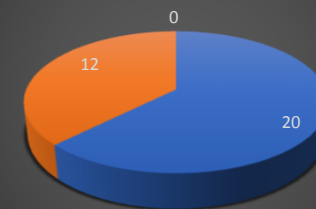

■ Reçus ■ Ajournés ■ Absent

Taux de réussite - Plateau D  
Du 01/01/19 au 30/06/19  
Nombre d'élèves présentés : 31

■ Reçus ■ Ajournés ■ Absent

Taux de réussite - Circulation C  
Du 01/01/19 au 30/06/19  
Nombre d'élèves présentés : 122

■ Reçus ■ Ajournés ■ Absent

Taux de réussite - Circulation CE  
Du 01/01/19 au 30/06/19  
Nombre d'élèves présentés : 74

■ Reçus ■ Ajournés ■ Absent

Taux de réussite - Circulation D  
Du 01/01/19 au 30/06/19  
Nombre d'élèves présentés : 32