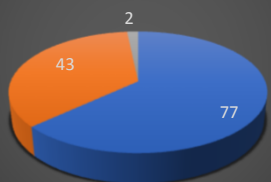

Taux de réussite - Plateau C  
Du 01/01/19 au 30/06/19  
Nombre d'élèves présentés : 150

■ Reçus ■ Ajournés ■ Absent

Taux de réussite - Plateau CE  
Du 01/01/19 au 30/06/19  
Nombre d'élèves présentés : 86

■ Reçus ■ Ajournés ■ Absent

Taux de réussite - Plateau D  
Du 01/01/19 au 30/06/19  
Nombre d'élèves présentés : 31

■ Reçus ■ Ajournés ■ Absent

Taux de réussite - Circulation C  
Du 01/01/19 au 30/06/19  
Nombre d'élèves présentés : 122