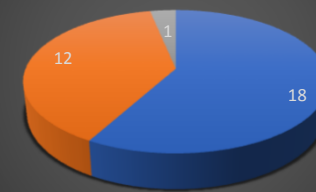

Taux de réussite - Plateau C  
Du 01/01/19 au 30/06/19  
Nombre d'élèves présentés : 150

■ Reçus ■ Ajournés ■ Absent

Taux de réussite - Plateau CE  
Du 01/01/19 au 30/06/19  
Nombre d'élèves présentés : 86

■ Reçus ■ Ajournés ■ Absent

Taux de réussite - Plateau D  
Du 01/01/19 au 30/06/19  
Nombre d'élèves présentés : 31

■ Reçus ■ Ajournés ■ Absent

Taux de réussite - Circulation C  
Du 01/01/19 au 30/06/19  
Nombre d'élèves présentés : 122