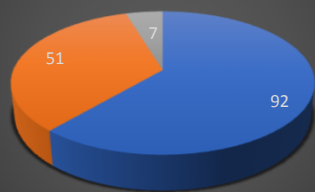

Taux de réussite - Plateau C  
Du 01/01/19 au 30/06/19  
Nombre d'élèves présentés : 150

■ Reçus ■ Ajournés ■ Absent

Taux de réussite - Plateau CE  
Du 01/01/19 au 30/06/19  
Nombre d'élèves présentés : 86

■ Reçus ■ Ajournés ■ Absent

Taux de réussite - Plateau D  
Du 01/01/19 au 30/06/19  
Nombre d'élèves présentés : 31

■ Reçus ■ Ajournés ■ Absent

Taux de réussite - Circulation C  
Du 01/01/19 au 30/06/19  
Nombre d'élèves présentés : 122