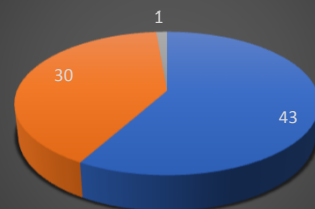

■ Reçus ■ Ajournés ■ Absent

Taux de réussite - Plateau D  
Du 01/01/19 au 30/06/19  
Nombre d'élèves présentés : 31

■ Reçus ■ Ajournés ■ Absent

Taux de réussite - Circulation C  
Du 01/01/19 au 30/06/19  
Nombre d'élèves présentés : 122

■ Reçus ■ Ajournés ■ Absent

Taux de réussite - Circulation CE  
Du 01/01/19 au 30/06/19  
Nombre d'élèves présentés : 74

■ Reçus ■ Ajournés ■ Absent

Taux de réussite - Circulation D  
Du 01/01/19 au 30/06/19  
Nombre d'élèves présentés : 32