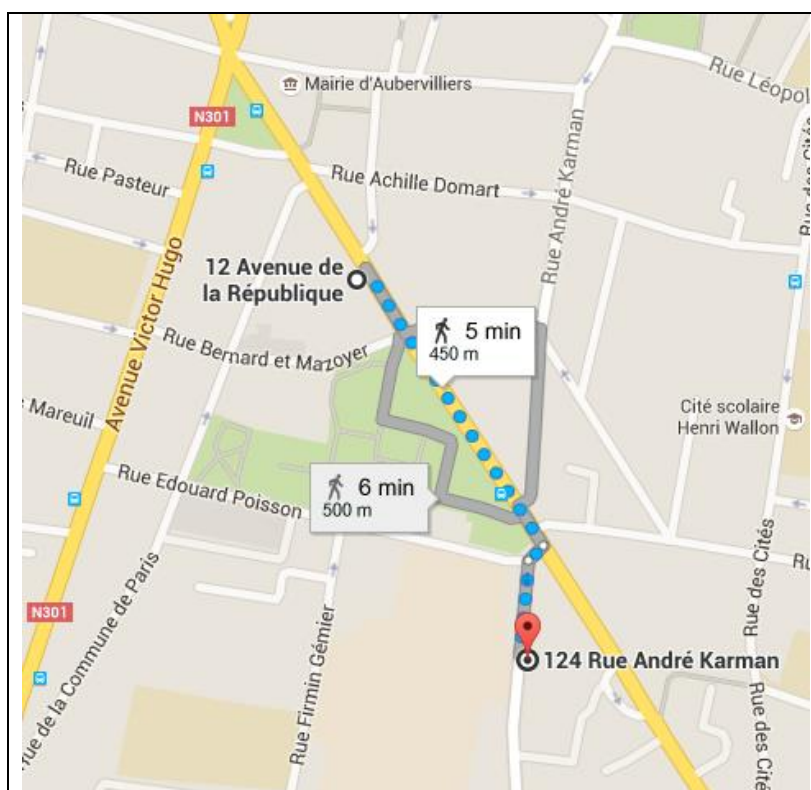

## CENTRE DE FORMATION ROUTIERE ABS PLAN D'ACCES SALLE DE FORMATION

Adresse de la salle de formation située rue André Karman :

**124 rue André Karman - 93300 Aubervilliers**

***A 5 minutes à pied de l'auto-école***

Transports proches :

- **7** Métro : ligne 7 (Aubervilliers - Pantin - Quatre Chemins)
- **B** RER : ligne B
- Gare la Courneuve Aubervilliers
- **BUS 150 170** BUS : n° 150 ou n° 170 (descendre à l'arrêt « Mairie d'Aubervilliers »)

L'entrée se situe au **n° 124**, au niveau de l'encart  
« **CITÉ ARTISANALE RÉPUBLIQUE** »

**DIGOCODE : 12 49**  
**1er étage puis à droite**